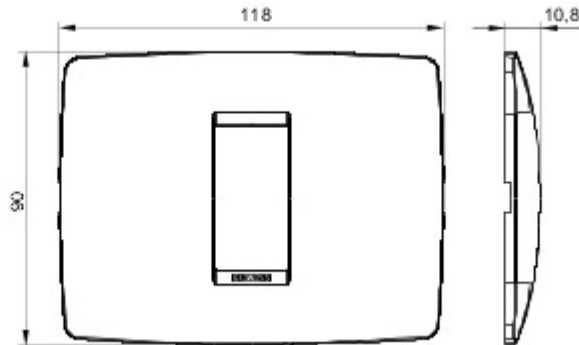

DIMENSIONAL

TECHNICAL SYMBOLOGY

STANDARDS/APPROVALS