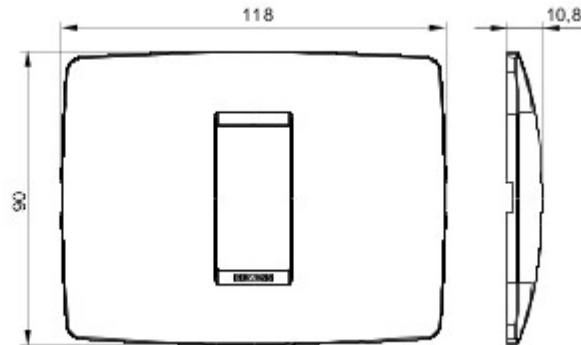

DIMENSIONAL

TECHNICAL SYMBOLOGY

STANDARDS/APPROVALS