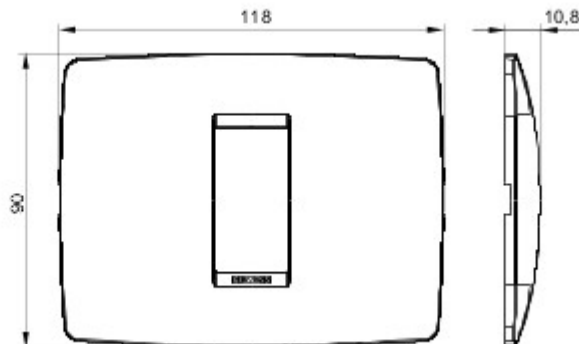

DIMENSIONAL

TECHNICAL SYMBOLOGY

STANDARDS/APPROVALS