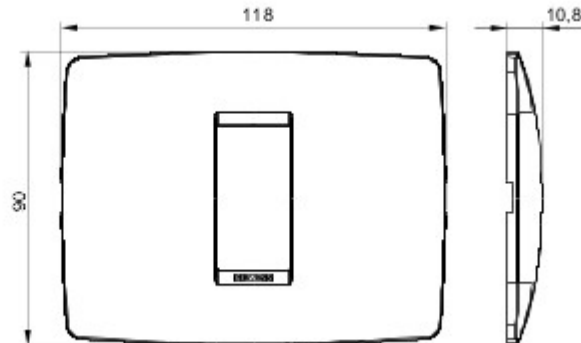

DIMENSIONAL

TECHNICAL SYMBOLOGY

STANDARDS/APPROVALS