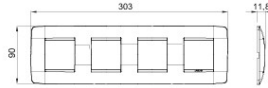

Serie platen voor de Chorus bekabelingstoestellen, in een groot aantal vormen, kleuren, materialen en afwerkingen. Inclusief zes verschillende vormen (ONE, GEO, LUX, ART, ICE en ICE Touch) voor rechthoekige dozen max. 12 modules en drie verschillende vormen (ONE International, GEO International en LUX International) geschikt voor ronde/vierkante dozen, in enkelvoudige of meervoudige horizontale/verticale modulaire uitvoering, van 2 max. 2+2+2+2 modules. Alle platen in de Chorus bekabelingstoestellen gebruiken dezelfde framehouders, zonder dat extra adapters nodig zijn. De serie omvat ook blinde platen, IP55 waterbestendige platen en zelfdragende platen voor profielen en panelen.

Serie	ONE International	Omschrijving	2+2+2+2 stellen
Type	Verticaal	Kleur	Titaan
Materiaal	Technopolymeer	Afwerking	Glanzend
Voor steun-codes	GW16821, GW16822, GW16823	Voor doos	Rond/vierkant
Gloeidraadproef	650 °C	Thermospanning met kogel	70 °C
Standaard	EN 60669-1	Electrocod	0110

## DIMENSIONAL