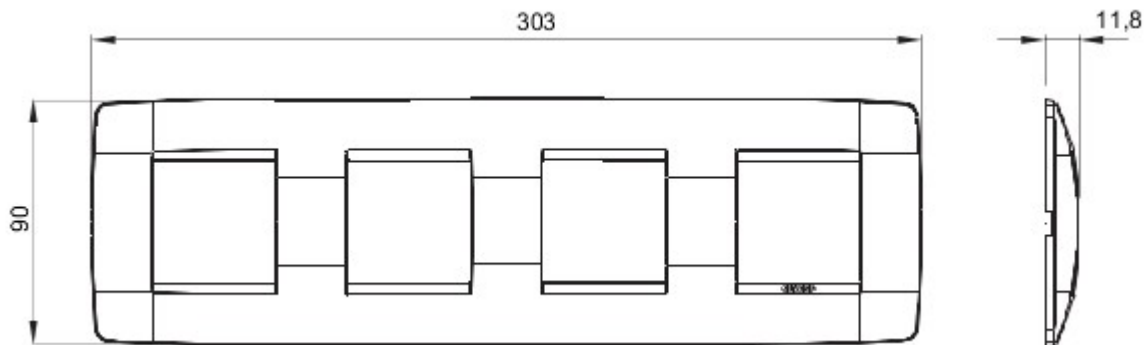

Serie platen voor de Chorus bekabelingstoestellen, in een groot aantal vormen, kleuren, materialen en afwerkingen. Inclusief zes verschillende vormen (ONE, GEO, LUX, ART, ICE en ICE Touch) voor rechthoekige dozen max. 12 modules en drie verschillende vormen (ONE International, GEO International en LUX International) geschikt voor ronde/vierkante dozen, in enkelvoudige of meervoudige horizontale/verticale modulaire uitvoering, van 2 max. 2+2+2+2 modules. Alle platen in de Chorus bekabelingstoestellen gebruiken dezelfde framehouders, zonder dat extra adapters nodig zijn. De serie omvat ook blinde platen, IP55 waterbestendige platen en zelfdragende platen voor profielen en panelen.

Serie	ONE International	Omschrijving	2+2+2+2 stellen
Type	Horizontale	Kleur	Tuscan red
Materiaal	Technopolymeer	Afwerking	Ondoorzichtige afwerking
Voor steun-codes	GW16821, GW16822, GW16823, GW16821N, GW16822N	Voor doos	Rond/vierkant
Gloeidraadproef	650 °C	Thermospanning met kogel	70 °C
Standaard	EN 60669-1	Electrocod	0110

DIMENSIONAL

TECHNICAL SYMBOLOGY

STANDARDS/APPROVALS