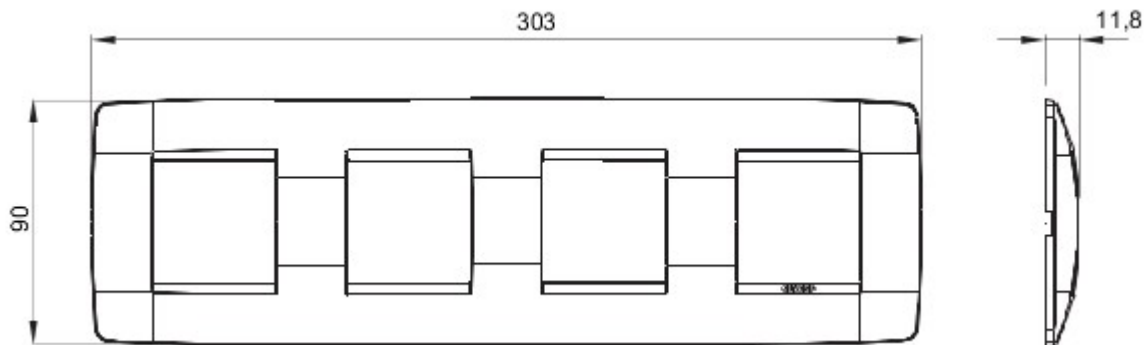

Serie platen voor de Chorus bekabelingstoestellen, in een groot aantal vormen, kleuren, materialen en afwerkingen. Inclusief zes verschillende vormen (ONE, GEO, LUX, ART, ICE en ICE Touch) voor rechthoekige dozen max. 12 modules en drie verschillende vormen (ONE International, GEO International en LUX International) geschikt voor ronde/vierkante dozen, in enkelvoudige of meervoudige horizontale/verticale modulaire uitvoering, van 2 max. 2+2+2+2 modules. Alle platen in de Chorus bekabelingstoestellen gebruiken dezelfde framehouders, zonder dat extra adapters nodig zijn. De serie omvat ook blinde platen, IP55 waterbestendige platen en zelfdragende platen voor profielen en panelen.

Serie	ONE International	Omschrijving	2+2+2+2 stellen
Type	Horizontale	Kleur	Zeeblauw
Materiaal	Technopolymeer	Afwerking	Weefseffect
Voor steun-codes	GW16821, GW16822, GW16823	Voor doos	Rond/vierkant
Gloeidraadproef	650 °C	Thermospanning met kogel	70 °C
Standaard	EN 60669-1	Electrocod	0110

DIMENSIONAL

TECHNICAL SYMBOLOGY

STANDARDS/APPROVALS