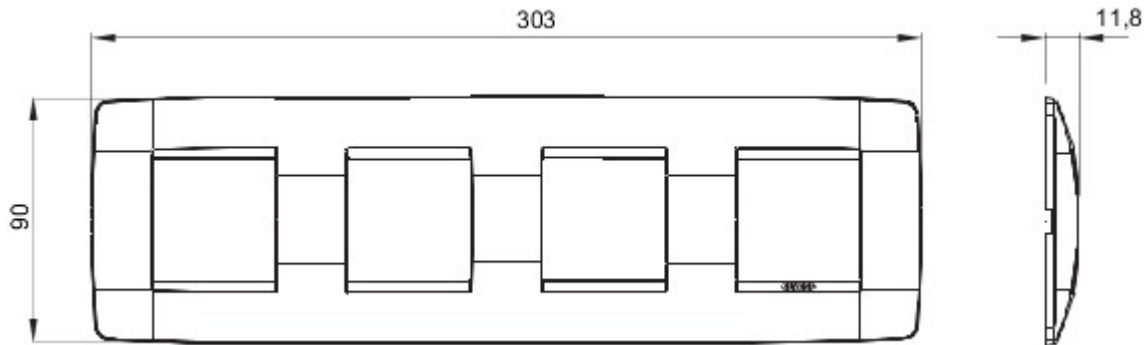

Serie platen voor de Chorus bekabelingstoestellen, in een groot aantal vormen, kleuren, materialen en afwerkingen. Inclusief zes verschillende vormen (ONE, GEO, LUX, ART, ICE en ICE Touch) voor rechthoekige dozen max. 12 modules en drie verschillende vormen (ONE International, GEO International en LUX International) geschikt voor ronde/vierkante dozen, in enkelvoudige of meervoudige horizontale/verticale modulaire uitvoering, van 2 max. 2+2+2+2 modules. Alle platen in de Chorus bekabelingstoestellen gebruiken dezelfde framehouders, zonder dat extra adapters nodig zijn. De serie omvat ook blinde platen, IP55 waterbestendige platen en zelfdragende platen voor profielen en panelen.

Serie	ONE International	Omschrijving	2+2+2+2 stellen
Type	Horizontale	Kleur	Chroom
Materiaal	Technopolymeer	Afwerking	Glanzend
Voor steun-codes	GW16821, GW16822, GW16823	Voor doos	Rond/vierkant
Gloeidraadproef	650 °C	Thermospanning met kogel	70 °C
Standaard	EN 60669-1	Electrocod	0110

DIMENSIONAL

TECHNICAL SYMBOLOGY

STANDARDS/APPROVALS