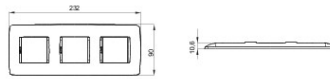

Serie platen voor de Chorus bekabelingstoestellen, in een groot aantal vormen, kleuren, materialen en afwerkingen. Inclusief zes verschillende vormen (ONE, GEO, LUX, ART, ICE en ICE Touch) voor rechthoekige dozen max. 12 modules en drie verschillende vormen (ONE International, GEO International en LUX International) geschikt voor ronde/vierkante dozen, in enkelvoudige of meervoudige horizontale/verticale modulaire uitvoering, van 2 max. 2+2+2+2 modules. Alle platen in de Chorus bekabelingstoestellen gebruiken dezelfde framehouders, zonder dat extra adapters nodig zijn. De serie omvat ook blinde platen, IP55 waterbestendige platen en zelfdragende platen voor profielen en panelen.

Serie	ONE International	Omschrijving	2+2+2 stellen
Type	Verticaal	Kleur	Ivoor
Materiaal	Technopolymeer	Afwerking	Glanzend
Voor steun-codes	GW16821, GW16822, GW16823	Voor doos	Rond/vierkant
Gloeidraadproef	650 °C	Thermospanning met kogel	70 °C
Standaard	EN 60669-1	Electrocod	0111

## DIMENSIONAL