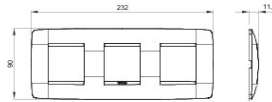

DIMENSIONAL