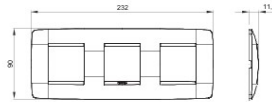

Serie platen voor de Chorus bekabelingstoestellen, in een groot aantal vormen, kleuren, materialen en afwerkingen. Inclusief zes verschillende vormen (ONE, GEO, LUX, ART, ICE en ICE Touch) voor rechthoekige dozen max. 12 modules en drie verschillende vormen (ONE International, GEO International en LUX International) geschikt voor ronde/vierkante dozen, in enkelvoudige of meervoudige horizontale/verticale modulaire uitvoering, van 2 max. 2+2+2 modules. Alle platen in de Chorus bekabelingstoestellen gebruiken dezelfde framehouders, zonder dat extra adapters nodig zijn. De serie omvat ook blinde platen, IP55 waterbestendige platen en zelfdragende platen voor profielen en panelen.

Serie	ONE International	Omschrijving	2+2+2 stellen
Type	Horizontale	Kleur	Hennep
Materiaal	Technopolymeer	Afwerking	Glanzend
Voor steun-codes	GW16821, GW16822, GW16823	Voor doos	Rond/vierkant
Gloeidraadproef	650 °C	Thermospanning met kogel	70 °C
Standaard	EN 60669-1	Electrocod	0111

## DIMENSIONAL