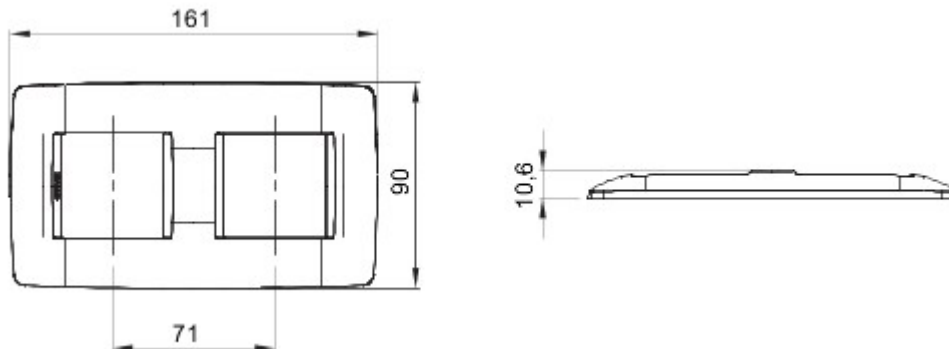

Serie platen voor de Chorus bekabelingstoestellen, in een groot aantal vormen, kleuren, materialen en afwerkingen. Inclusief zes verschillende vormen (ONE, GEO, LUX, ART, ICE en ICE Touch) voor rechthoekige dozen max. 12 modules en drie verschillende vormen (ONE International, GEO International en LUX International) geschikt voor ronde/vierkante dozen, in enkelvoudige of meervoudige horizontale/verticale modulaire uitvoering, van 2 max. 2+2+2+2 modules. Alle platen in de Chorus bekabelingstoestellen gebruiken dezelfde framehouders, zonder dat extra adapters nodig zijn. De serie omvat ook blinde platen, IP55 waterbestendige platen en zelfdragende platen voor profielen en panelen.

|                  |                           |                          |               |
|------------------|---------------------------|--------------------------|---------------|
| Serie            | ONE International         | Omschrijving             | 2+2 stellen   |
| Type             | Verticaal                 | Kleur                    | Ivoor         |
| Materiaal        | Technopolymeer            | Afwerking                | Glanzend      |
| Voor steun-codes | GW16821, GW16822, GW16823 | Voor doos                | Rond/vierkant |
| Gloeidraadproef  | 650 °C                    | Thermospanning met kogel | 70 °C         |
| Standaard        | EN 60669-1                | Electrocod               | 0111          |

### DIMENSIONAL