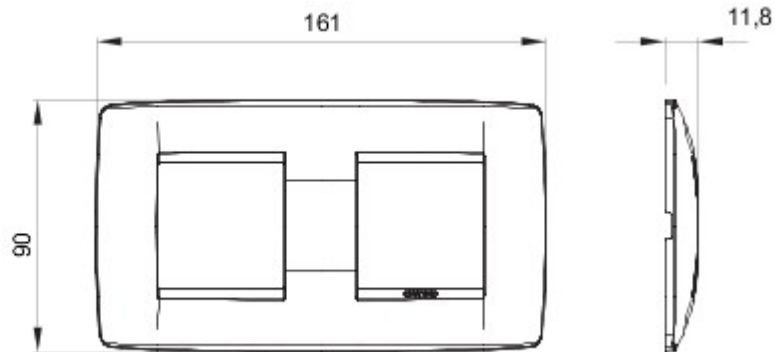

Serie platen voor de Chorus bekabelingstoestellen, in een groot aantal vormen, kleuren, materialen en afwerkingen. Inclusief zes verschillende vormen (ONE, GEO, LUX, ART, ICE en ICE Touch) voor rechthoekige dozen max. 12 modules en drie verschillende vormen (ONE International, GEO International en LUX International) geschikt voor ronde/vierkante dozen, in enkelvoudige of meervoudige horizontale/verticale modulaire uitvoering, van 2 max. 2+2+2+2 modules. Alle platen in de Chorus bekabelingstoestellen gebruiken dezelfde framehouders, zonder dat extra adapters nodig zijn. De serie omvat ook blinde platen, IP55 waterbestendige platen en zelfdragende platen voor profielen en panelen.

Serie	ONE International	Omschrijving	2+2 stellen
Type	Horizontale	Kleur	Robijn
Materiaal	Technopolymeer	Afwerking	Weefseffect
Voor steun-codes	GW16821, GW16822, GW16823	Voor doos	Rond/vierkant
Gloeidraadproef	650 °C	Thermospanning met kogel	70 °C
Standaard	EN 60669-1	Electrocod	0110

### DIMENSIONAL