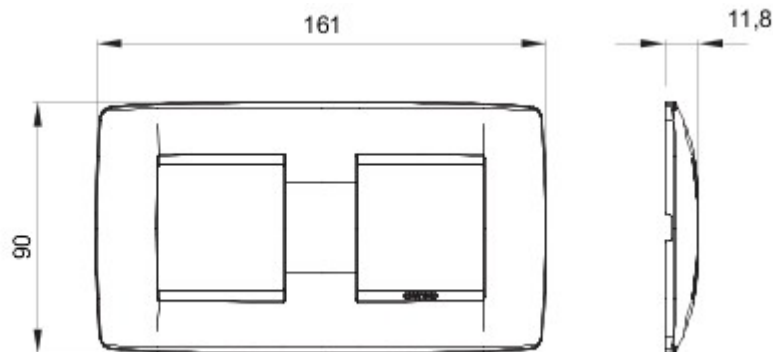

Serie platen voor de Chorus bekabelingstoestellen, in een groot aantal vormen, kleuren, materialen en afwerkingen. Inclusief zes verschillende vormen (ONE, GEO, LUX, ART, ICE en ICE Touch) voor rechthoekige dozen max. 12 modules en drie verschillende vormen (ONE International, GEO International en LUX International) geschikt voor ronde/vierkante dozen, in enkelvoudige of meervoudige horizontale/verticale modulaire uitvoering, van 2 max. 2+2+2+2 modules. Alle platen in de Chorus bekabelingstoestellen gebruiken dezelfde framehouders, zonder dat extra adapters nodig zijn. De serie omvat ook blinde platen, IP55 waterbestendige platen en zelfdragende platen voor profielen en panelen.

Serie	ONE International	Omschrijving	2+2 stellen
Type	Horizontale	Kleur	Zeeblauw
Materiaal	Technopolymeer	Afwerking	Weefseffect
Voor steun-codes	GW16821, GW16822, GW16823	Voor doos	Rond/vierkant
Gloedraadproef	650 °C	Thermospanning met kogel	70 °C
Standaard	EN 60669-1	Electrocod	0110

### DIMENSIONAL