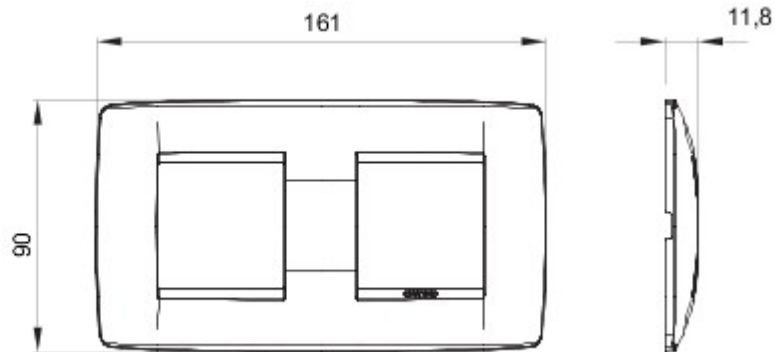

Serie platen voor de Chorus bekabelingstoestellen, in een groot aantal vormen, kleuren, materialen en afwerkingen. Inclusief zes verschillende vormen (ONE, GEO, LUX, ART, ICE en ICE Touch) voor rechthoekige dozen max. 12 modules en drie verschillende vormen (ONE International, GEO International en LUX International) geschikt voor ronde/vierkante dozen, in enkelvoudige of meervoudige horizontale/verticale modulaire uitvoering, van 2 max. 2+2+2+2 modules. Alle platen in de Chorus bekabelingstoestellen gebruiken dezelfde framehouders, zonder dat extra adapters nodig zijn. De serie omvat ook blinde platen, IP55 waterbestendige platen en zelfdragende platen voor profielen en panelen.

Serie	ONE International	Omschrijving	2+2 stellen
Type	Horizontale	Kleur	Hennep
Materiaal	Technopolymeer	Afwerking	Glanzend
Voor steun-codes	GW16821, GW16822, GW16823	Voor doos	Rond/vierkant
Gloeidraadproef	650 °C	Thermospanning met kogel	70 °C
Standaard	EN 60669-1	Electrocod	0111

### DIMENSIONAL