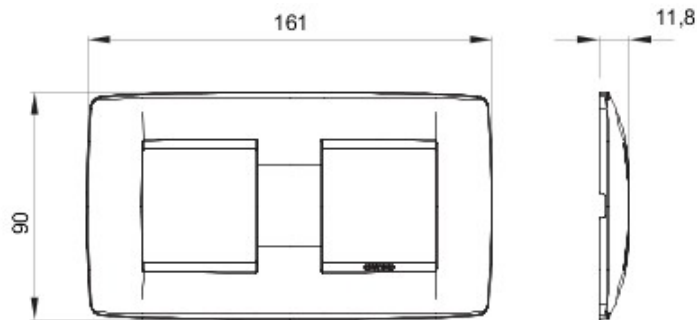

Serie platen voor de Chorus bekabelingstoestellen, in een groot aantal vormen, kleuren, materialen en afwerkingen. Inclusief zes verschillende vormen (ONE, GEO, LUX, ART, ICE en ICE Touch) voor rechthoekige dozen max. 12 modules en drie verschillende vormen (ONE International, GEO International en LUX International) geschikt voor ronde/vierkante dozen, in enkelvoudige of meervoudige horizontale/verticale modulaire uitvoering, van 2 max. 2+2+2+2 modules. Alle platen in de Chorus bekabelingstoestellen gebruiken dezelfde framehouders, zonder dat extra adapters nodig zijn. De serie omvat ook blinde platen, IP55 waterbestendige platen en zelfdragende platen voor profielen en panelen.

Serie	ONE International	Omschrijving	2+2 stellen
Type	Horizontale	Kleur	Goud
Materiaal	Technopolymeer	Afwerking	Glanzend
Voor steun-codes	GW16821, GW16822, GW16823	Voor doos	Rond/vierkant
Gloedraadproef	650 °C	Thermospanning met kogel	70 °C
Standaard	EN 60669-1	Electrocod	0110

### DIMENSIONAL