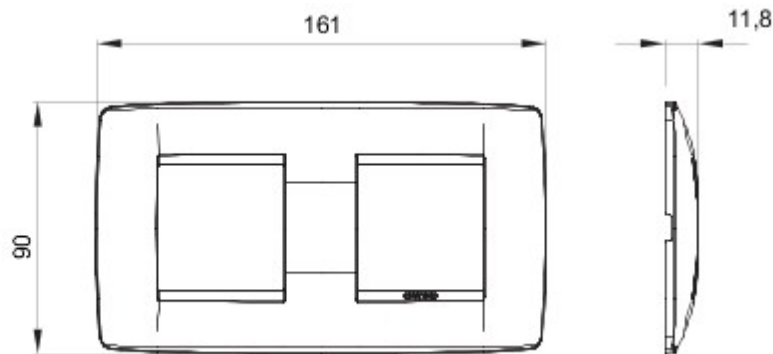

Serie platen voor de Chorus bekabelingstoestellen, in een groot aantal vormen, kleuren, materialen en afwerkingen. Inclusief zes verschillende vormen (ONE, GEO, LUX, ART, ICE en ICE Touch) voor rechthoekige dozen max. 12 modules en drie verschillende vormen (ONE International, GEO International en LUX International) geschikt voor ronde/vierkante dozen, in enkelvoudige of meervoudige horizontale/verticale modulaire uitvoering, van 2 max. 2+2+2+2 modules. Alle platen in de Chorus bekabelingstoestellen gebruiken dezelfde framehouders, zonder dat extra adapters nodig zijn. De serie omvat ook blinde platen, IP55 waterbestendige platen en zelfdragende platen voor profielen en panelen.

Serie	ONE International	Omschrijving	2+2 stellen
Type	Horizontale	Kleur	Goud
Materiaal	Technopolymeer	Afwerking	Glanzend
Voor steun-codes	GW16821, GW16822, GW16823	Voor doos	Rond/vierkant
Gloedraadproef	650 °C	Thermospanning met kogel	70 °C
Standaard	EN 60669-1	Electrocod	0110

DIMENSIONAL

TECHNICAL SYMBOLOGY

STANDARDS/APPROVALS