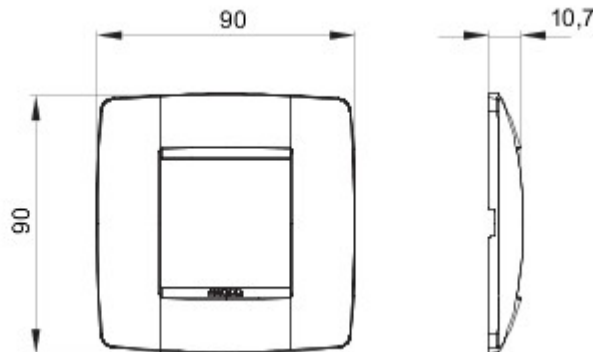

DIMENSIONAL

TECHNICAL SYMBOLOGY

STANDARDS/APPROVALS