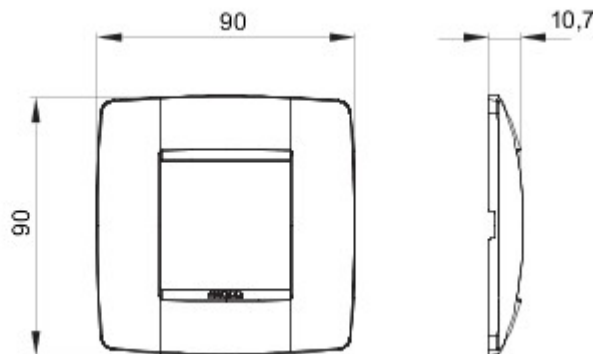

Serie platen voor de Chorus bekabelingstoestellen, in een groot aantal vormen, kleuren, materialen en afwerkingen. Inclusief zes verschillende vormen (ONE, GEO, LUX, ART, ICE en ICE Touch) voor rechthoekige dozen max. 12 modules en drie verschillende vormen (ONE International, GEO International en LUX International) geschikt voor ronde/vierkante dozen, in enkelvoudige of meervoudige horizontale/verticale modulaire uitvoering, van 2 max. 2+2+2 modules. Alle platen in de Chorus bekabelingstoestellen gebruiken dezelfde framehouders, zonder dat extra adapters nodig zijn. De serie omvat ook blinde platen, IP55 waterbestendige platen en zelfdragende platen voor profielen en panelen.

Serie	ONE International	Omschrijving	2 stellen
Kleur	Zeeblauw	Materiaal	Technopolymeer
Afwerking	Weefseffect	Voor steun-codes	GW16821, GW16822, GW16823
Voor doos	Rond/vierkant	Gloedraadproef	650 °C
Thermospanning met kogel	70 °C	Standaard	EN 60669-1
Electrocod	0110		

### DIMENSIONAL