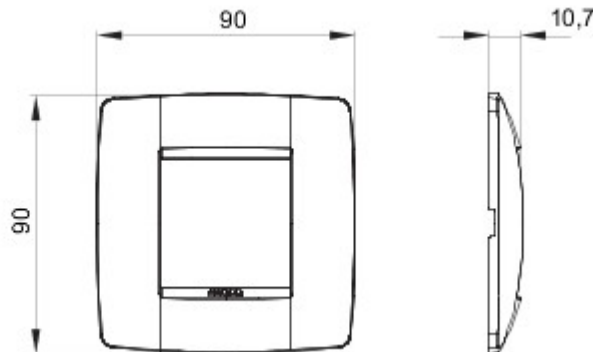

Serie platen voor de Chorus bekabelingstoestellen, in een groot aantal vormen, kleuren, materialen en afwerkingen. Inclusief zes verschillende vormen (ONE, GEO, LUX, ART, ICE en ICE Touch) voor rechthoekige dozen max. 12 modules en drie verschillende vormen (ONE International, GEO International en LUX International) geschikt voor ronde/vierkante dozen, in enkelvoudige of meervoudige horizontale/verticale modulaire uitvoering, van 2 max. 2+2+2+2 modules. Alle platen in de Chorus bekabelingstoestellen gebruiken dezelfde framehouders, zonder dat extra adapters nodig zijn. De serie omvat ook blinde platen, IP55 waterbestendige platen en zelfdragende platen voor profielen en panelen.

Serie	ONE International	Omschrijving	2 stellen
Kleur	Leisteen	Materiaal	Technopolymeer
Afwerking	Glanzend	Voor steun-codes	GW16821, GW16822, GW16823
Voor doos	Rond/vierkant	Gloeidraadproef	650 °C
Thermospanning met kogel	70 °C	Standaard	EN 60669-1
Electrocod	0110		

### DIMENSIONAL