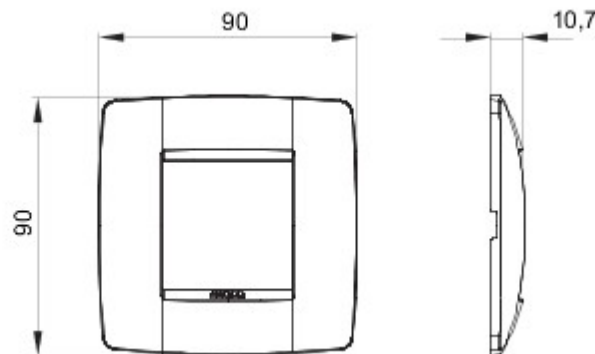

Serie platen voor de Chorus bekabelingstoestellen, in een groot aantal vormen, kleuren, materialen en afwerkingen. Inclusief zes verschillende vormen (ONE, GEO, LUX, ART, ICE en ICE Touch) voor rechthoekige dozen max. 12 modules en drie verschillende vormen (ONE International, GEO International en LUX International) geschikt voor ronde/vierkante dozen, in enkelvoudige of meervoudige horizontale/verticale modulaire uitvoering, van 2 max. 2+2+2+2 modules. Alle platen in de Chorus bekabelingstoestellen gebruiken dezelfde framehouders, zonder dat extra adapters nodig zijn. De serie omvat ook blinde platen, IP55 waterbestendige platen en zelfdragende platen voor profielen en panelen.

Serie	ONE International	Omschrijving	2 stellen
Kleur	Tonerzwart	Materiaal	Technopolymeer
Afwerking	Glanzend	Voor steun-codes	GW16821, GW16822, GW16823
Voor doos	Rond/vierkant	Gloeidraadproef	650 °C
Thermospanning met kogel	70 °C	Standaard	EN 60669-1
Electrocod	0110		

### DIMENSIONAL