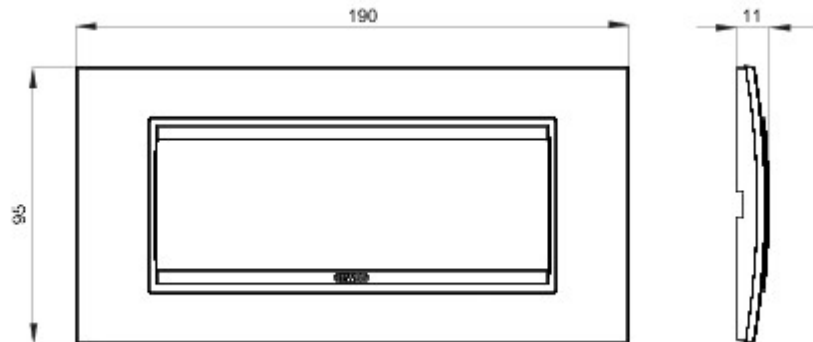

Serie platen voor de Chorus bekabelingstoestellen, in een groot aantal vormen, kleuren, materialen en afwerkingen. Inclusief zes verschillende vormen (ONE, GEO, LUX, ART, ICE en ICE Touch) voor rechthoekige dozen max. 12 modules en drie verschillende vormen (ONE International, GEO International en LUX International) geschikt voor ronde/vierkante dozen, in enkelvoudige of meervoudige horizontale/verticale modulaire uitvoering, van 2 max. 2+2+2+2 modules. Alle platen in de Chorus bekabelingstoestellen gebruiken dezelfde framehouders, zonder dat extra adapters nodig zijn. De serie omvat ook blinde platen, IP55 waterbestendige platen en zelfdragende platen voor profielen en panelen.

Serie	LUX	Omschrijving	6 stellen
Kleur	Wit monochroom	Materiaal	Metaal
Afwerking	Ondoorzichtige afwerking	Voor steun-codes	GW16806
Gloeidraadproef	650 °C	Thermospanning met kogel	70 °C
Standaard	EN 60669-1	Electrocod	0110

### DIMENSIONAL