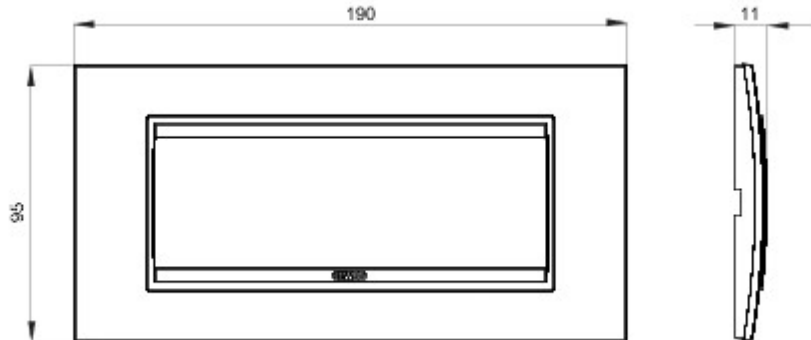

Serie platen voor de Chorus bekabelingstoestellen, in een groot aantal vormen, kleuren, materialen en afwerkingen. Inclusief zes verschillende vormen (ONE, GEO, LUX, ART, ICE en ICE Touch) voor rechthoekige dozen max. 12 modules en drie verschillende vormen (ONE International, GEO International en LUX International) geschikt voor ronde/vierkante dozen, in enkelvoudige of meervoudige horizontale/verticale modulaire uitvoering, van 2 max. 2+2+2 modules. Alle platen in de Chorus bekabelingstoestellen gebruiken dezelfde framehouders, zonder dat extra adapters nodig zijn. De serie omvat ook blinde platen, IP55 waterbestendige platen en zelfdragende platen voor profielen en panelen.

Serie	LUX	Omschrijving	6 stellen
Kleur	Magnetic gray	Materiaal	Metaal
Afwerking	Ondoorzichtige afwerking	Voor steun-codes	GW16806
Gloeidraadproef	650 °C	Thermospanning met kogel	70 °C
Standaard	EN 60669-1	Electrocod	0110

### DIMENSIONAL