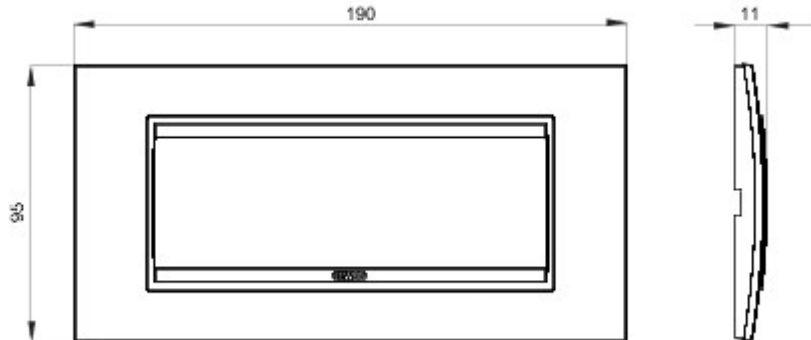

DIMENSIONAL

TECHNICAL SYMBOLOGY

STANDARDS/APPROVALS