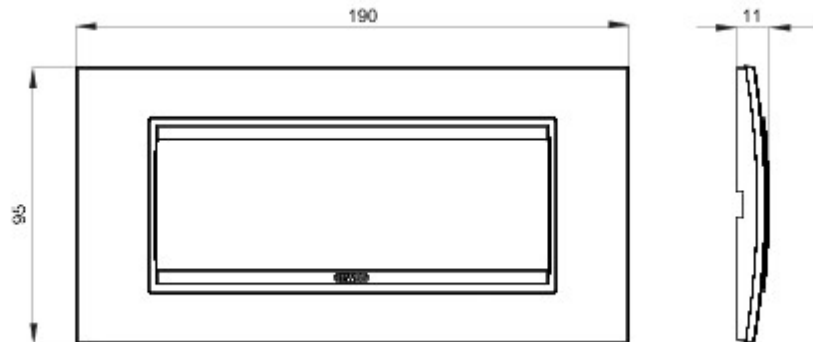

Serie platen voor de Chorus bekabelingstoestellen, in een groot aantal vormen, kleuren, materialen en afwerkingen. Inclusief zes verschillende vormen (ONE, GEO, LUX, ART, ICE en ICE Touch) voor rechthoekige dozen max. 12 modules en drie verschillende vormen (ONE International, GEO International en LUX International) geschikt voor ronde/vierkante dozen, in enkelvoudige of meervoudige horizontale/verticale modulaire uitvoering, van 2 max. 2+2+2+2 modules. Alle platen in de Chorus bekabelingstoestellen gebruiken dezelfde framehouders, zonder dat extra adapters nodig zijn. De serie omvat ook blinde platen, IP55 waterbestendige platen en zelfdragende platen voor profielen en panelen.

Serie	LUX	Omschrijving	6 stellen
Kleur	Light oak	Materiaal	Hout
Afwerking	Ondoorzichtige afwerking	Voor steun-codes	GW16806
Gloeidraadproef	650 °C	Thermospanning met kogel	70 °C
Standaard	EN 60669-1	Electrocod	0110

DIMENSIONAL

TECHNICAL SYMBOLOGY

STANDARDS/APPROVALS