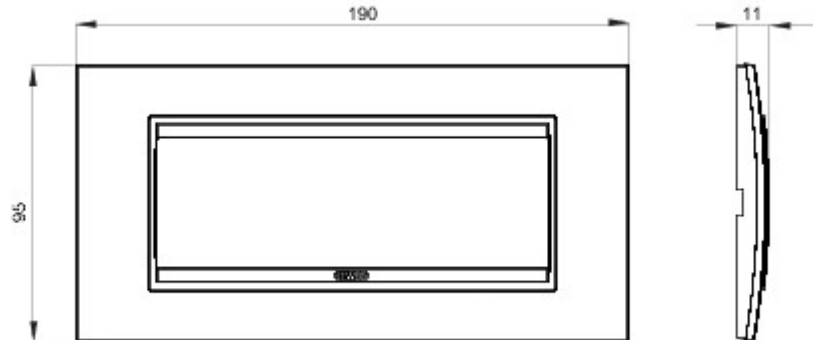

Serie platen voor de Chorus bekabelingstoestellen, in een groot aantal vormen, kleuren, materialen en afwerkingen. Inclusief zes verschillende vormen (ONE, GEO, LUX, ART, ICE en ICE Touch) voor rechthoekige dozen max. 12 modules en drie verschillende vormen (ONE International, GEO International en LUX International) geschikt voor ronde/vierkante dozen, in enkelvoudige of meervoudige horizontale/verticale modulaire uitvoering, van 2 max. 2+2+2+2 modules. Alle platen in de Chorus bekabelingstoestellen gebruiken dezelfde framehouders, zonder dat extra adapters nodig zijn. De serie omvat ook blinde platen, IP55 waterbestendige platen en zelfdragende platen voor profielen en panelen.

Serie	LUX	Omschrijving	6 stellen
Kleur	Leisteen	Materiaal	Technopolymeer
Afwerking	Glanzend	Voor steun-codes	GW16806
Gloeidraadproef	650 °C	Thermospanning met kogel	70 °C
Standaard	EN 60669-1	Electrocod	0110

DIMENSIONAL

TECHNICAL SYMBOLOGY

STANDARDS/APPROVALS