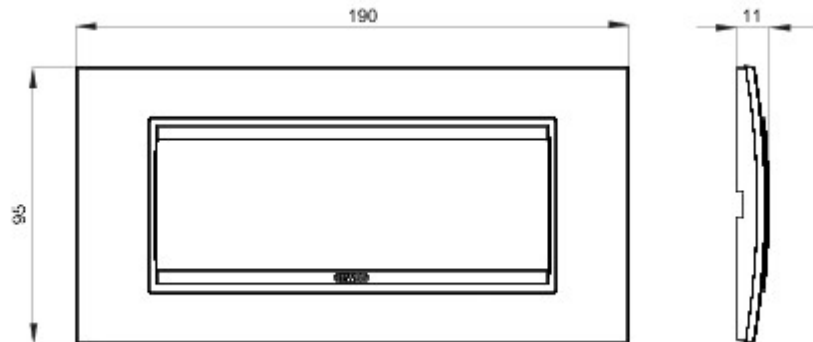

Serie platen voor de Chorus bekabelingstoestellen, in een groot aantal vormen, kleuren, materialen en afwerkingen. Inclusief zes verschillende vormen (ONE, GEO, LUX, ART, ICE en ICE Touch) voor rechthoekige dozen max. 12 modules en drie verschillende vormen (ONE International, GEO International en LUX International) geschikt voor ronde/vierkante dozen, in enkelvoudige of meervoudige horizontale/verticale modulaire uitvoering, van 2 max. 2+2+2+2 modules. Alle platen in de Chorus bekabelingstoestellen gebruiken dezelfde framehouders, zonder dat extra adapters nodig zijn. De serie omvat ook blinde platen, IP55 waterbestendige platen en zelfdragende platen voor profielen en panelen.

Serie	LUX	Omschrijving	6 stellen
Kleur	Nikkelzwart	Materiaal	Metaal
Afwerking	Ondoorzichtige afwerking	Voor steun-codes	GW16806
Gloeidraadproef	650 °C	Thermospanning met kogel	70 °C
Standaard	EN 60669-1	Electrocod	0110

DIMENSIONAL

TECHNICAL SYMBOLOGY

STANDARDS/APPROVALS