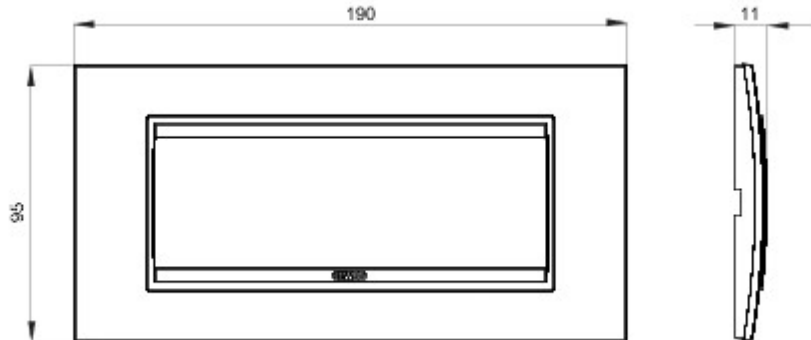

Serie platen voor de Chorus bekabelingstoestellen, in een groot aantal vormen, kleuren, materialen en afwerkingen. Inclusief zes verschillende vormen (ONE, GEO, LUX, ART, ICE en ICE Touch) voor rechthoekige dozen max. 12 modules en drie verschillende vormen (ONE International, GEO International en LUX International) geschikt voor ronde/vierkante dozen, in enkelvoudige of meervoudige horizontale/verticale modulaire uitvoering, van 2 max. 2+2+2+2 modules. Alle platen in de Chorus bekabelingstoestellen gebruiken dezelfde framehouders, zonder dat extra adapters nodig zijn. De serie omvat ook blinde platen, IP55 waterbestendige platen en zelfdragende platen voor profielen en panelen.

Serie	LUX	Omschrijving	6 stellen
Kleur	Geborsteld roestvrij staal	Materiaal	Metaal
Afwerking	Satijn	Voor steun-codes	GW16806
Gloeidraadproef	650 °C	Thermospanning met kogel	70 °C
Standaard	EN 60669-1	For BS support codes	GW16837, GW16838, GW16839
Electrocod	0110		

### DIMENSIONAL