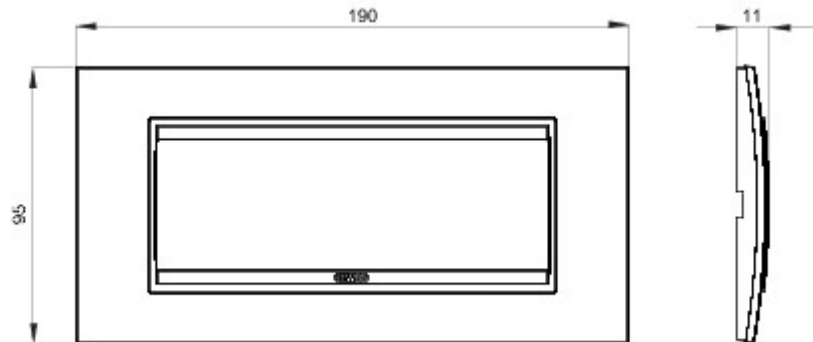

Serie platen voor de Chorus bekabelingstoestellen, in een groot aantal vormen, kleuren, materialen en afwerkingen. Inclusief zes verschillende vormen (ONE, GEO, LUX, ART, ICE en ICE Touch) voor rechthoekige dozen max. 12 modules en drie verschillende vormen (ONE International, GEO International en LUX International) geschikt voor ronde/vierkante dozen, in enkelvoudige of meervoudige horizontale/verticale modulaire uitvoering, van 2 max. 2+2+2+2 modules. Alle platen in de Chorus bekabelingstoestellen gebruiken dezelfde framehouders, zonder dat extra adapters nodig zijn. De serie omvat ook blinde platen, IP55 waterbestendige platen en zelfdragende platen voor profielen en panelen.

Serie	LUX	Omschrijving	6 stellen
Kleur	Esdoorn	Materiaal	Hout
Afwerking	-	Voor steun-codes	GW16806
Gloeidraadproef	650 °C	Thermospanning met kogel	70 °C
Standaard	EN 60669-1	Electrocod	0110

### DIMENSIONAL