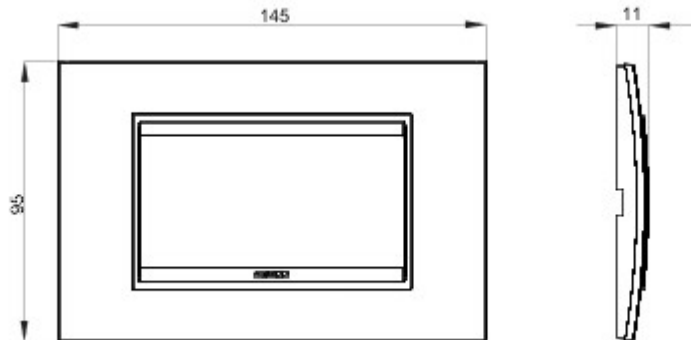

DIMENSIONAL

TECHNICAL SYMBOLOGY

STANDARDS/APPROVALS