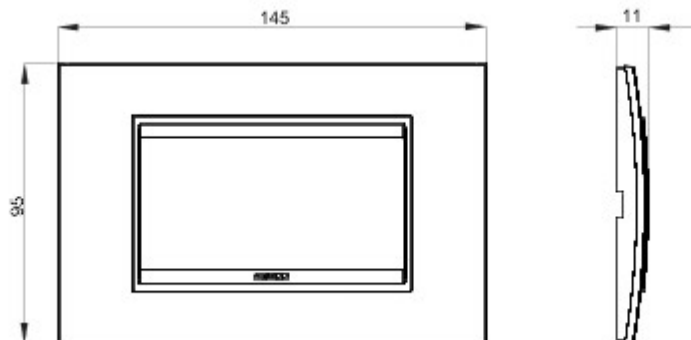

DIMENSIONAL

TECHNICAL SYMBOLOGY

STANDARDS/APPROVALS