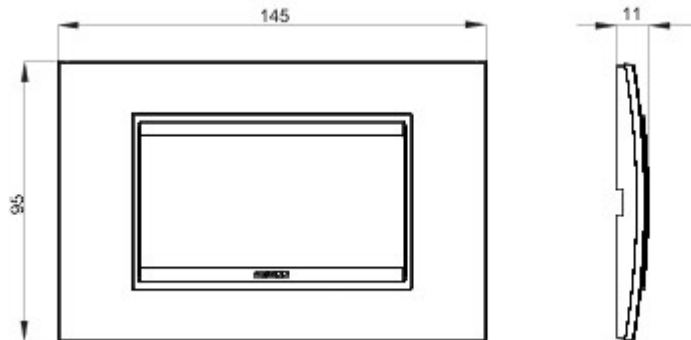

Serie platen voor de Chorus bekabelingstoestellen, in een groot aantal vormen, kleuren, materialen en afwerkingen. Inclusief zes verschillende vormen (ONE, GEO, LUX, ART, ICE en ICE Touch) voor rechthoekige dozen max. 12 modules en drie verschillende vormen (ONE International, GEO International en LUX International) geschikt voor ronde/vierkante dozen, in enkelvoudige of meervoudige horizontale/verticale modulaire uitvoering, van 2 max. 2+2+2+2 modules. Alle platen in de Chorus bekabelingstoestellen gebruiken dezelfde framehouders, zonder dat extra adapters nodig zijn. De serie omvat ook blinde platen, IP55 waterbestendige platen en zelfdragende platen voor profielen en panelen.

Serie	LUX	Omschrijving	4 stellen
Kleur	Goud	Materiaal	Technopolymeer
Afwerking	Glanzend	Voor steun-codes	GW16804, GW16804N
Gloeidraadproef	650 °C	Thermospanning met kogel	70 °C
Standaard	EN 60669-1	Electrocod	0110

### DIMENSIONAL