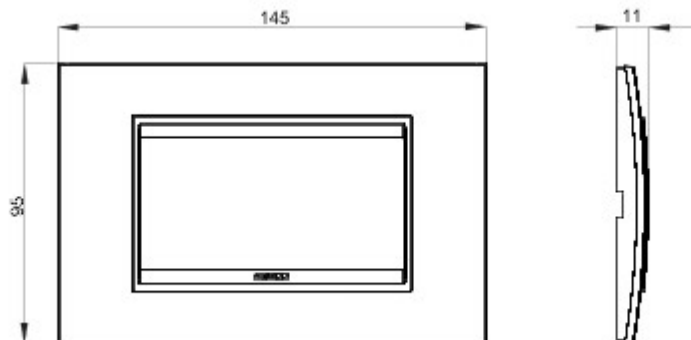

Serie platen voor de Chorus bekabelingstoestellen, in een groot aantal vormen, kleuren, materialen en afwerkingen. Inclusief zes verschillende vormen (ONE, GEO, LUX, ART, ICE en ICE Touch) voor rechthoekige dozen max. 12 modules en drie verschillende vormen (ONE International, GEO International en LUX International) geschikt voor ronde/vierkante dozen, in enkelvoudige of meervoudige horizontale/verticale modulaire uitvoering, van 2 max. 2+2+2+2 modules. Alle platen in de Chorus bekabelingstoestellen gebruiken dezelfde framehouders, zonder dat extra adapters nodig zijn. De serie omvat ook blinde platen, IP55 waterbestendige platen en zelfdragende platen voor profielen en panelen.

Serie	LUX	Omschrijving	4 stellen
Kleur	Nikkelzwart	Materiaal	Metaal
Afwerking	Ondoorzichtige afwerking	Voor steun-codes	GW16804, GW16804N
Gloeidraadproef	650 °C	Thermospanning met kogel	70 °C
Standaard	EN 60669-1	Electrocod	0110

DIMENSIONAL

TECHNICAL SYMBOLOGY

STANDARDS/APPROVALS