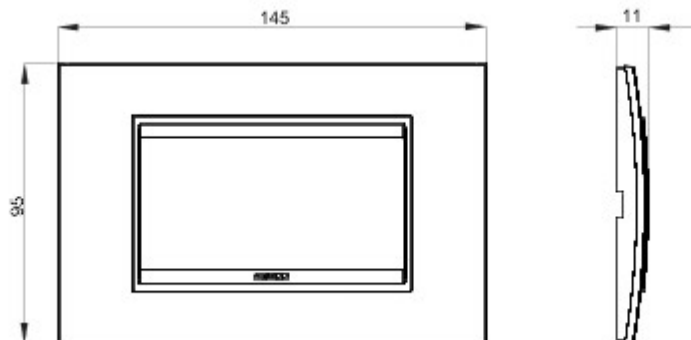

Serie platen voor de Chorus bekabelingstoestellen, in een groot aantal vormen, kleuren, materialen en afwerkingen. Inclusief zes verschillende vormen (ONE, GEO, LUX, ART, ICE en ICE Touch) voor rechthoekige dozen max. 12 modules en drie verschillende vormen (ONE International, GEO International en LUX International) geschikt voor ronde/vierkante dozen, in enkelvoudige of meervoudige horizontale/verticale modulaire uitvoering, van 2 max. 2+2+2+2 modules. Alle platen in de Chorus bekabelingstoestellen gebruiken dezelfde framehouders, zonder dat extra adapters nodig zijn. De serie omvat ook blinde platen, IP55 waterbestendige platen en zelfdragende platen voor profielen en panelen.

Serie	LUX	Omschrijving	4 stellen
Kleur	IJs	Materiaal	Glas
Afwerking	Ondoorzichtige afwerking	Voor steun-codes	GW16804, GW16804N
Gloeidraadproef	650 °C	Thermospanning met kogel	70 °C
Standaard	EN 60669-1	Electrocod	0110

### DIMENSIONAL