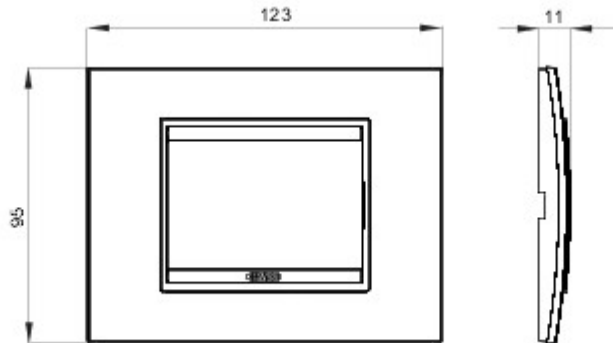

DIMENSIONAL

TECHNICAL SYMBOLOGY

STANDARDS/APPROVALS