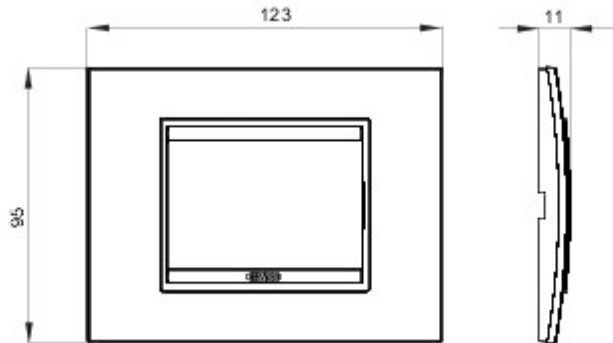

Serie platen voor de Chorus bekabelingstoestellen, in een groot aantal vormen, kleuren, materialen en afwerkingen. Inclusief zes verschillende vormen (ONE, GEO, LUX, ART, ICE en ICE Touch) voor rechthoekige dozen max. 12 modules en drie verschillende vormen (ONE International, GEO International en LUX International) geschikt voor ronde/vierkante dozen, in enkelvoudige of meervoudige horizontale/verticale modulaire uitvoering, van 2 max. 2+2+2 modules. Alle platen in de Chorus bekabelingstoestellen gebruiken dezelfde framehouders, zonder dat extra adapters nodig zijn. De serie omvat ook blinde platen, IP55 waterbestendige platen en zelfdragende platen voor profielen en panelen.

Serie	LUX	Omschrijving	3 stellen
Kleur	Magnetic gray	Materiaal	Metaal
Afwerking	Ondoorzichtige afwerking	Voor steun-codes	GW16803, GW16803N
Gloeidraadproef	650 °C	Thermospanning met kogel	70 °C
Standaard	EN 60669-1	Electrocod	0110

### DIMENSIONAL