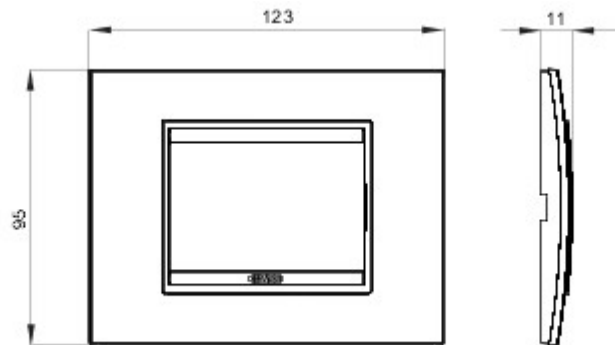

Serie platen voor de Chorus bekabelingstoestellen, in een groot aantal vormen, kleuren, materialen en afwerkingen. Inclusief zes verschillende vormen (ONE, GEO, LUX, ART, ICE en ICE Touch) voor rechthoekige dozen max. 12 modules en drie verschillende vormen (ONE International, GEO International en LUX International) geschikt voor ronde/vierkante dozen, in enkelvoudige of meervoudige horizontale/verticale modulaire uitvoering, van 2 max. 2+2+2+2 modules. Alle platen in de Chorus bekabelingstoestellen gebruiken dezelfde framehouders, zonder dat extra adapters nodig zijn. De serie omvat ook blinde platen, IP55 waterbestendige platen en zelfdragende platen voor profielen en panelen.

Serie	LUX	Omschrijving	3 stellen
Kleur	Brushed aluminium lavy	Materiaal	Metaal
Afwerking	Ondoorzichtige afwerking	Voor steun-codes	GW16803, GW16803N
Gloeidraadproef	650 °C	Thermospanning met kogel	70 °C
Standaard	EN 60669-1	Electrocod	0110

### DIMENSIONAL