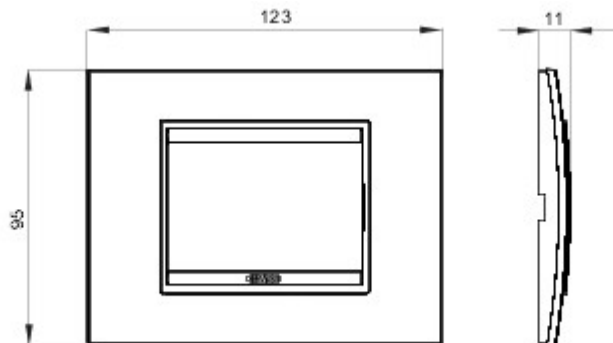

DIMENSIONAL

TECHNICAL SYMBOLOGY

STANDARDS/APPROVALS