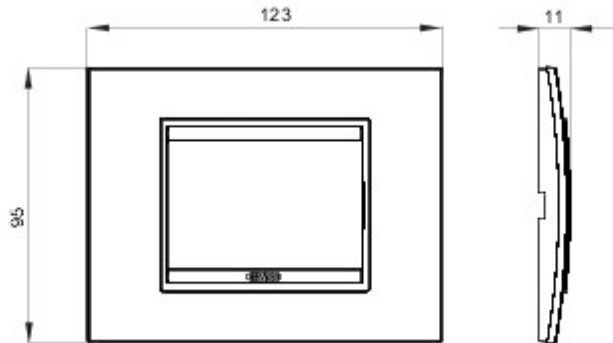

Serie platen voor de Chorus bekabelingstoestellen, in een groot aantal vormen, kleuren, materialen en afwerkingen. Inclusief zes verschillende vormen (ONE, GEO, LUX, ART, ICE en ICE Touch) voor rechthoekige dozen max. 12 modules en drie verschillende vormen (ONE International, GEO International en LUX International) geschikt voor ronde/vierkante dozen, in enkelvoudige of meervoudige horizontale/verticale modulaire uitvoering, van 2 max. 2+2+2 modules. Alle platen in de Chorus bekabelingstoestellen gebruiken dezelfde framehouders, zonder dat extra adapters nodig zijn. De serie omvat ook blinde platen, IP55 waterbestendige platen en zelfdragende platen voor profielen en panelen.

Serie	LUX	Omschrijving	3 stellen
Kleur	Geborsteld roestvrij staal	Materiaal	Metaal
Afwerking	Satijn	Voor steun-codes	GW16803, GW16803N
Gloeidraadproef	650 °C	Thermospanning met kogel	70 °C
Standaard	EN 60669-1	Electrocod	0110

### DIMENSIONAL