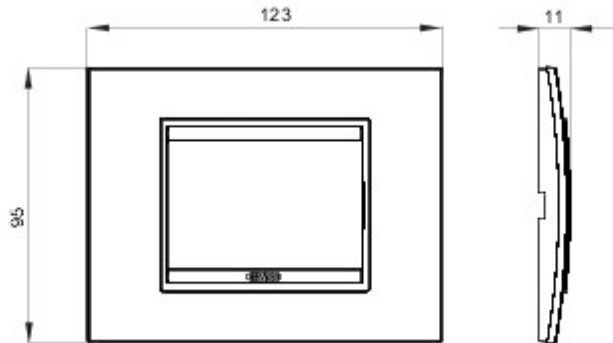

Serie platen voor de Chorus bekabelingstoestellen, in een groot aantal vormen, kleuren, materialen en afwerkingen. Inclusief zes verschillende vormen (ONE, GEO, LUX, ART, ICE en ICE Touch) voor rechthoekige dozen max. 12 modules en drie verschillende vormen (ONE International, GEO International en LUX International) geschikt voor ronde/vierkante dozen, in enkelvoudige of meervoudige horizontale/verticale modulaire uitvoering, van 2 max. 2+2+2 modules. Alle platen in de Chorus bekabelingstoestellen gebruiken dezelfde framehouders, zonder dat extra adapters nodig zijn. De serie omvat ook blinde platen, IP55 waterbestendige platen en zelfdragende platen voor profielen en panelen.

Serie	LUX	Omschrijving	3 stellen
Kleur	Kers	Materiaal	Hout
Afwerking	-	Voor steun-codes	GW16803, GW16803N
Gloeidraadproef	650 °C	Thermospanning met kogel	70 °C
Standaard	EN 60669-1	Electrocod	0110

DIMENSIONAL