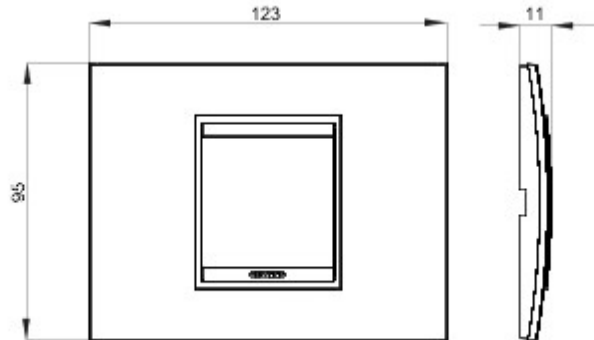

Serie platen voor de Chorus bekabelingstoestellen, in een groot aantal vormen, kleuren, materialen en afwerkingen. Inclusief zes verschillende vormen (ONE, GEO, LUX, ART, ICE en ICE Touch) voor rechthoekige dozen max. 12 modules en drie verschillende vormen (ONE International, GEO International en LUX International) geschikt voor ronde/vierkante dozen, in enkelvoudige of meervoudige horizontale/verticale modulaire uitvoering, van 2 max. 2+2+2 modules. Alle platen in de Chorus bekabelingstoestellen gebruiken dezelfde framehouders, zonder dat extra adapters nodig zijn. De serie omvat ook blinde platen, IP55 waterbestendige platen en zelfdragende platen voor profielen en panelen.

Serie	LUX	Omschrijving	2 stellen
Kleur	Wit monochroom	Materiaal	Metaal
Afwerking	Ondoorzichtige afwerking	Voor steun-codes	GW16802, GW16803, GW16803N
Gloeidraadproef	650 °C	Thermospanning met kogel	70 °C
Standaard	EN 60669-1	Electrocod	0110

### DIMENSIONAL