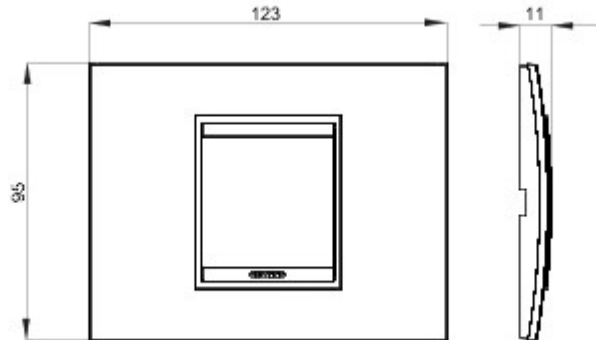

Serie platen voor de Chorus bekabelingstoestellen, in een groot aantal vormen, kleuren, materialen en afwerkingen. Inclusief zes verschillende vormen (ONE, GEO, LUX, ART, ICE en ICE Touch) voor rechthoekige dozen max. 12 modules en drie verschillende vormen (ONE International, GEO International en LUX International) geschikt voor ronde/vierkante dozen, in enkelvoudige of meervoudige horizontale/verticale modulaire uitvoering, van 2 max. 2+2+2+2 modules. Alle platen in de Chorus bekabelingstoestellen gebruiken dezelfde framehouders, zonder dat extra adapters nodig zijn. De serie omvat ook blinde platen, IP55 waterbestendige platen en zelfdragende platen voor profielen en panelen.

Serie	LUX	Omschrijving	2 stellen
Kleur	Wit monochroom	Materiaal	Metaal
Afwerking	Glanzend	Voor steun-codes	GW16802, GW16803
Gloeidraadproef	650 °C	Thermospanning met kogel	70 °C
Standaard	EN 60669-1	Electrocod	0110

### DIMENSIONAL