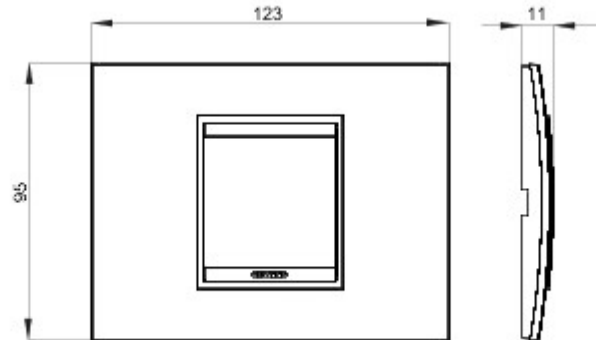

Serie platen voor de Chorus bekabelingstoestellen, in een groot aantal vormen, kleuren, materialen en afwerkingen. Inclusief zes verschillende vormen (ONE, GEO, LUX, ART, ICE en ICE Touch) voor rechthoekige dozen max. 12 modules en drie verschillende vormen (ONE International, GEO International en LUX International) geschikt voor ronde/vierkante dozen, in enkelvoudige of meervoudige horizontale/verticale modulaire uitvoering, van 2 max. 2+2+2 modules. Alle platen in de Chorus bekabelingstoestellen gebruiken dezelfde framehouders, zonder dat extra adapters nodig zijn. De serie omvat ook blinde platen, IP55 waterbestendige platen en zelfdragende platen voor profielen en panelen.

Serie	LUX	Omschrijving	2 stellen
Kleur	Walnut	Materiaal	Hout
Afwerking	Ondoorzichtige afwerking	Voor steun-codes	GW16802, GW16803, GW16803N
Gloeidraadproef	650 °C	Thermospanning met kogel	70 °C
Standaard	EN 60669-1	Electrocod	0110

### DIMENSIONAL