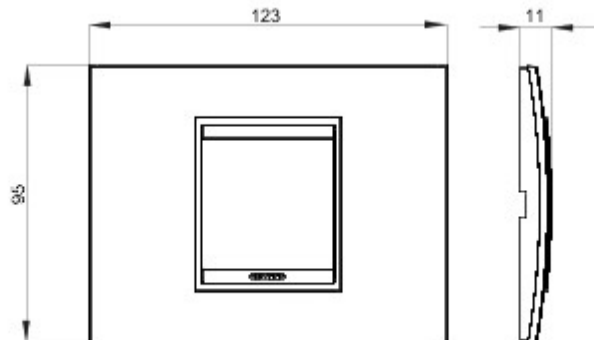

Serie platen voor de Chorus bekabelingstoestellen, in een groot aantal vormen, kleuren, materialen en afwerkingen. Inclusief zes verschillende vormen (ONE, GEO, LUX, ART, ICE en ICE Touch) voor rechthoekige dozen max. 12 modules en drie verschillende vormen (ONE International, GEO International en LUX International) geschikt voor ronde/vierkante dozen, in enkelvoudige of meervoudige horizontale/verticale modulaire uitvoering, van 2 max. 2+2+2+2 modules. Alle platen in de Chorus bekabelingstoestellen gebruiken dezelfde framehouders, zonder dat extra adapters nodig zijn. De serie omvat ook blinde platen, IP55 waterbestendige platen en zelfdragende platen voor profielen en panelen.

Serie	LUX	Omschrijving	2 stellen
Kleur	Brushed aluminium lavy	Materiaal	Metaal
Afwerking	Ondoorzichtige afwerking	Voor steun-codes	GW16802, GW16803, GW16803N
Gloeidraadproef	650 °C	Thermospanning met kogel	70 °C
Standaard	EN 60669-1	Electrocod	0110

### DIMENSIONAL