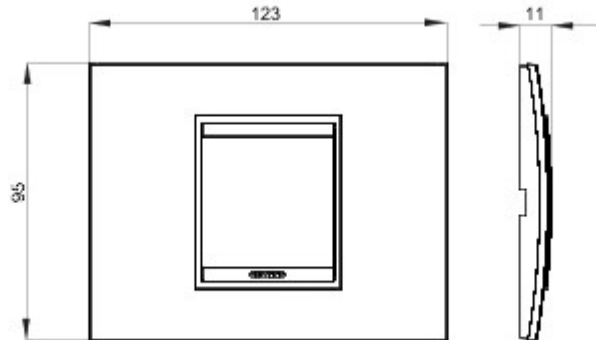

DIMENSIONAL

TECHNICAL SYMBOLOGY

STANDARDS/APPROVALS