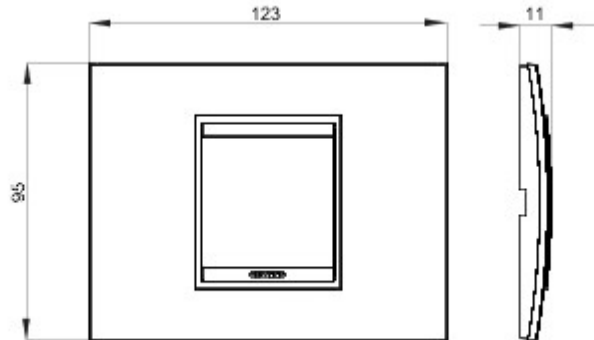

Serie platen voor de Chorus bekabelingstoestellen, in een groot aantal vormen, kleuren, materialen en afwerkingen. Inclusief zes verschillende vormen (ONE, GEO, LUX, ART, ICE en ICE Touch) voor rechthoekige dozen max. 12 modules en drie verschillende vormen (ONE International, GEO International en LUX International) geschikt voor ronde/vierkante dozen, in enkelvoudige of meervoudige horizontale/verticale modulaire uitvoering, van 2 max. 2+2+2+2 modules. Alle platen in de Chorus bekabelingstoestellen gebruiken dezelfde framehouders, zonder dat extra adapters nodig zijn. De serie omvat ook blinde platen, IP55 waterbestendige platen en zelfdragende platen voor profielen en panelen.

Serie	LUX	Omschrijving	2 stellen
Kleur	Nikkelzwart	Materiaal	Metaal
Afwerking	Ondoorzichtige afwerking	Voor steun-codes	GW16802, GW16803, GW16803N
Gloeidraadproef	650 °C	Thermospanning met kogel	70 °C
Standaard	EN 60669-1	Electrocod	0110

### DIMENSIONAL