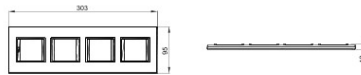

DIMENSIONAL