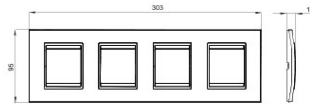

DIMENSIONAL