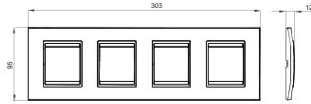

Serie platen voor de Chorus bekabelingstoestellen, in een groot aantal vormen, kleuren, materialen en afwerkingen. Inclusief zes verschillende vormen (ONE, GEO, LUX, ART, ICE en ICE Touch) voor rechthoekige dozen max. 12 modules en drie verschillende vormen (ONE International, GEO International en LUX International) geschikt voor ronde/vierkante dozen, in enkelvoudige of meervoudige horizontale/verticale modulaire uitvoering, van 2 max. 2+2+2+2 modules. Alle platen in de Chorus bekabelingstoestellen gebruiken dezelfde framehouders, zonder dat extra adapters nodig zijn. De serie omvat ook blinde platen, IP55 waterbestendige platen en zelfdragende platen voor profielen en panelen.

Serie	LUX International	Omschrijving	2+2+2+2 stellen
Type	Horizontale	Kleur	Lava
Materiaal	Technopolymeer	Afwerking	Steeneffect
Voor steun-codes	GW16821, GW16822, GW16823	Gloeidraadproef	650 °C
Thermospanning met kogel	70 °C	Standaard	EN 60669-1
Electrocod	0110		

## DIMENSIONAL