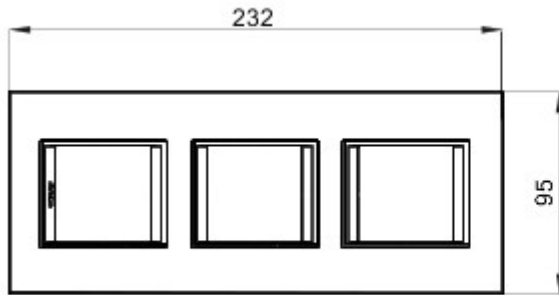

Serie platen voor de Chorus bekabelingstoestellen, in een groot aantal vormen, kleuren, materialen en afwerkingen. Inclusief zes verschillende vormen (ONE, GEO, LUX, ART, ICE en ICE Touch) voor rechthoekige dozen max. 12 modules en drie verschillende vormen (ONE International, GEO International en LUX International) geschikt voor ronde/vierkante dozen, in enkelvoudige of meervoudige horizontale/verticale modulaire uitvoering, van 2 max. 2+2+2+2 modules. Alle platen in de Chorus bekabelingstoestellen gebruiken dezelfde framehouders, zonder dat extra adapters nodig zijn. De serie omvat ook blinde platen, IP55 waterbestendige platen en zelfdragende platen voor profielen en panelen.

Serie	LUX International	Omschrijving	2+2+2 stellen
Type	Verticaal	Kleur	Zwart aluminium
Materiaal	Metaal	Afwerking	Satijn
Voor steun-codes	GW16821, GW16822, GW16823	Gloeidraadproef	650 °C
Thermospanning met kogel	70 °C	Standaard	EN 60669-1
Electrocod	0110		

## DIMENSIONAL