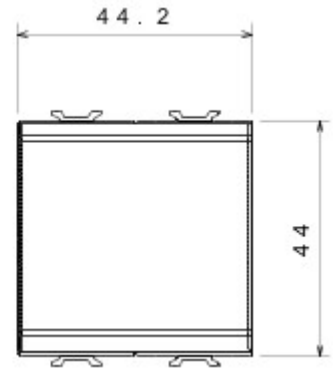

DIMENSIONAL

TECHNICAL SYMBOLOGY

STANDARDS/APPROVALS