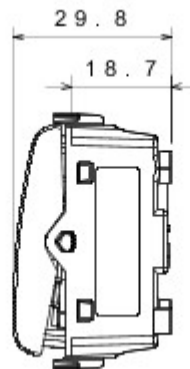

DIMENSIONAL